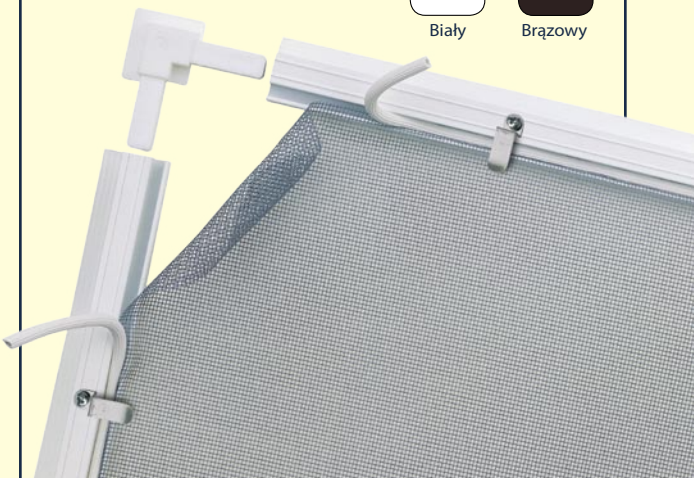

Elementy do budowy moskitier okiennych na profilu aluminiowym

Dla firm zajmujących się produkcją moskitier okiennych oferujemy elementy do ich budowy:

- profile aluminiowe o dł. 260 i 450 cm
- profil aluminiowy łączący o dł. 100 i 150 cm
- siatka w rolkach 25 m o szer. 60, 80, 100, 140 cm
- klipsy, narożniki oraz uchwyty elastyczne
- naciąg oraz rolki do naciągu

Biały

Brązowy

Moskitiera okienna z taśmą samoprzyczepną

Najbardziej ekonomicznym i najprostszym w montażu produktem jest moskitiera z taśmą samoprzyczepną. Montaż polega na przyklejeniu (samoprzylepnej) taśmy typu rzep do ramy okiennej, do taśmy w prosty sposób zaczepiamy siatkę.

Moskitiery okienne z taśmą dostępne są w trzech wymiarach 100 x 100, 130 x 150, 150 x 180 cm oraz w dwóch kolorach białym i czarnym.

Moskitiera nad łóżko uzupełnia bogatą ofertę naszej firmy. Dostępna jest w dwóch kolorach biały i waniliowy oraz dwóch wymiarach 8,5 x 2, 5 i 12,5 x 2,5 m (nad łóżko jedno lub dwu osobowe). Montujemy ją do sufitu.

Drzwi plisowane

„Unikalny produkt, łatwy w montażu i bardzo praktyczny, w całości wykonany z aluminium. Siatka z włókna szklanego złożona w formie plisy w całości chowa się w profilu pionowym. Dostępna w wymiarze 100 cm szerokości (profile mogą być docinane), w dwóch wysokościach 197,5-200 oraz 207,5-210 cm (górny profil umożliwia regulację w podanym zakresie).”